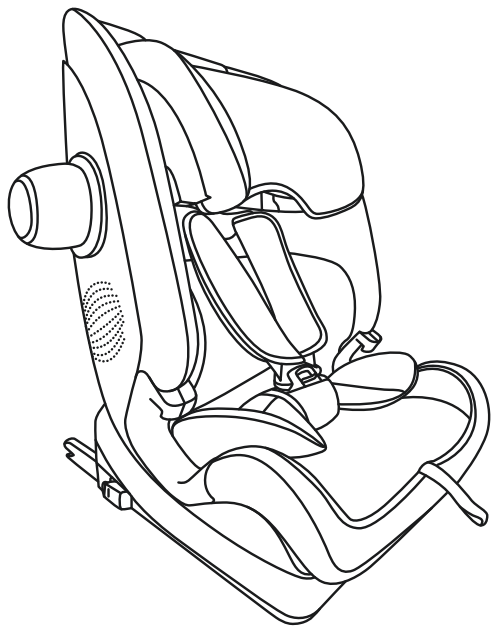

Car Compatibility List

SEAT&GO
i-Size

IT

Questo è un seggiolino i-Size e può essere installato su tutti i veicoli con sedili i-Size.

Controlla la guida utente della tua auto:

- Se il veicolo è i-Size il seggiolino è sempre compatibile.
- Se il veicolo non è i-Size verifica la compatibilità del seggiolino attraverso questa lista.