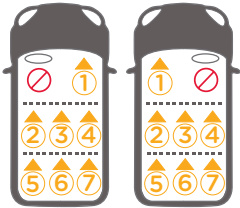

DE Informationen zur Fahrzeugkompatibilität

1. Dies ist ein verstärktes „i-Size“-Kinderrückhaltesystem. Es ist gemäß UN-Richtlinie Nr. 129 für die Verwendung in „i-Size“-kompatiblen Fahrzeugsitzpositionen zugelassen, wie vom Fahrzeughersteller im Handbuch Ihres Fahrzeugs aufgeführt ist.
2. Bitte wenden Sie sich im Zweifelsfall an den Hersteller oder Händler des verstärkten Kinderrückhaltesystems.

Falls möglich, befestigen Sie das Kinderrückhaltesystem STETS auf den hinteren Fahrzeugsitzen, um Ihrem Kind die größtmögliche Sicherheit zu bieten.

Bei rückwärts-gerichteter Kindersitznutzung am Beifahrersitz stellen Sie UNBEDINGT sicher, dass der Airbag deaktiviert wird.

Es ist für den Einbau und die Nutzung auf den meisten Fahrzeugsitzen geeignet. Die Sitznummerierung im links abgebildeten Fahrzeugdiagramm entspricht den Nummerierungen in der nachfolgenden Kompatibilitätsliste.

Liegt eine Freigabe für die Kindersitzmontage vor, wird dies mit **•** angezeigt. Konnte keine Montagefreigabe seitens Kindersitzhersteller erteilt werden, wird dies mit **x** angezeigt. Fahrzeugmodelle mit i-Size-Rückbank sind mit gekennzeichnet.

Sollte Ihr Fahrzeug nicht in der beigefügten Typenliste vorhanden sein, kontaktieren Sie entweder den Kindersitzhersteller oder Ihren Fachhändler.

Diese Montageliste wurde mit Hilfe wissenschaftlicher Daten, die sowohl vom Fahrzeug als auch vom Autositz erfasst wurden, erstellt. Bezüglich der Genauigkeit dieser Liste wird keine Haftung übernommen. Sie dient ausschließlich als Orientierungshilfe. Sie sollten zum Zeitpunkt des Kaufs prüfen, ob der gewünschte Sitz mit Ihrem Fahrzeug kompatibel ist.