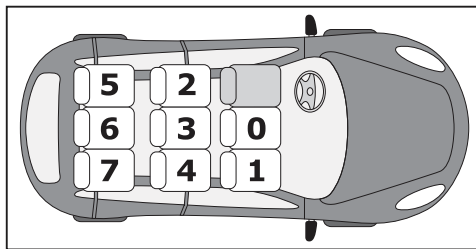

AUTOVEETTURA CAR MODEL	ANNO YEAR	SEDILE IDONEO APPROVED SEAT	ISOFIX ISOFIX

RENAULT			
Clio 4	2012	2-4	Std.
Clio	2005	1-2-4	Std.
Clio	2009	2-4	Std.
Clio Sporter	2013	2-4	Std.
Clio Sport Tour	2011	2-4	Std.
Espace	2002-2006	1-2-4-5-7	Std.
Laguna	2001-2005	2-4	Std.
Laguna II Grand Tour	2005	2-4	Std.
Laguna Sport Tour	2010-2011	2-4	Std.
Megane	2002	1-2-4	Std.
Megane DCI	2010	2-4	Std.
Megane RS	2012	2-4	Std.
Megane Sport Tour	2010	2-4	Std.
Megane III	2008	2-4	Std.
Modus	2005	1-2-4	Std.
Kangoo	2008	1-2-4	Std.
Koleos	2008	2-4	Std.
Scenic	09-1999	1-2-4	Std.
Scenic Fracelift	2003-2006	1-2-4	Std.
Scenic III	2009	2-3-4	Std.
Grand Scenic	2009	2-3-4	Std.
Twingo	2008	1-2-4	Std.
Twingo	2012	1-4	Std.
Twingo	2014	2-4	Std.
VelSatis	2002-2005	2-4	Std.
Zoe Elettrica	2013	1-2-4	Std.

SAAB			
9.03 5 porte	2002-2006	2-4	Std.
9.03 Cabrio	2003	2-4	Std.
9.05	2001-2006	2-4	Std.

97X	2006	2-4	Std.

SEAT			
Alhambra	1998	2-4-5-7	Std.
Alhambra	2010	3	Std.
Altea	2005	2-4	Std.
Altea XL	2007	2-4	Std.
Arosa	1998	2-4	Std.
Cordoba	1999-2003-2006	1-2-4	Std.
Ibiza	2002	2-4	Std.
Ibiza 3 porte	2008	2-4	Std.
Ibiza 5 porte	2008	2-4	Std.
Leon	1999-2007	2-4	Std.
Leon	2014	2-4	Std.
Mil	2012	2-4	Std.
Toledo	1998	2-4	Std.

SKODA			
Citigo 5 porte	2012	2-4	Std.
Fabia	2000	2-4	Std.
Octavia	2000	2-4	Std.
Octavia	11-2012	2-4	Std.
Octavia Wagon	2013	2-4	Std.
Roomster	2007	2-4	Std.
Super B	2002	2-4	Std.
Yeti	2009	2-4	Std.
Yeti	2014	2-4	Std.

SMART			
Forfour	04-2005	2-4	Opt.
Fortwo	2007	1	Opt.

SSANGYONG			
Actyon	2007	2-4	Std.
New Kyron	2007	2-4	Opt.
RextonII	2007	2-4	Opt.

SUBARU			
Forester	2002-2010	2-4	Std.
Forester	2013	2-4	Std.
Impreza	2003-2010	2-4	Std.
Impreza Sedan	2005	2-4	Std.
Impreza WRX	2010	2-4	Std.
Justy	2004-2007	2-4	Std.
Legacy	2003-2009	2-4	Std.
Outback	2003-2009	2-4	Std.
Trezia	2011	2-4	Std.
Tribeca	2006	2-4	Std.
XV	2011	2-4	Std.

SUZUKI			
Alto	2009	2-4	Std.
Ignis	2004	2-4	Std.
Liana	2005	2-4	Std.
Scross	2014	2-4	Std.
Splash	2007	2-4	Std.
Swift	2005	2-4	Std.