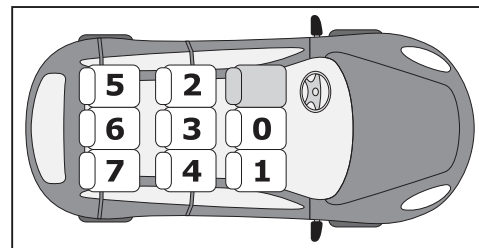

Info@inglesina.com
www.inglesina.com
Fax +39 0444 392 250
Tel. +39 0444 392 200
Vienna - Italy
36077 Altavilla Vicentina
Via Lago Maggiore, 2/26
L'Inglesina Baby S.p.A.

Inglesina

seggolino auto - car seat

Prime Miglia

Inglesina